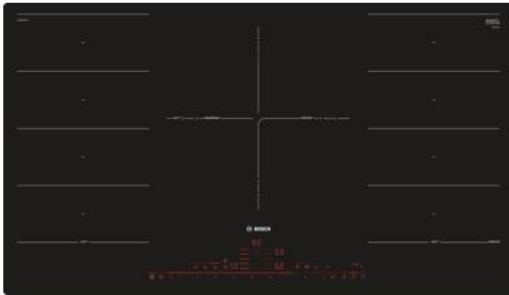

Merk: [Bosch](#)
Model: PXV901DV1E

Bij aankoop van een FlexInduction-kookplaat of FlexInduction-kookplaat met (geïntegreerde) dampkap. GRATIS pannenset t.w.v. max. €349,99 - zie voorwaarden

€ 2.109,99

Excl. BTW: € 1.743,79

Acties

Bosch actie FlexInduction kookplaten

Actie geldig tot 31/07/2024

Omschrijving

???????Meer ruimte voor uw pannen met FlexInduction

Hoeveel pannen u ook gebruikt, u plaatst ze vanaf nu exact waar u dat wilt. FlexInduction van Bosch biedt u optimale vrijheid. Doordat niet de plaat, maar alleen de pan heet wordt, kunt u uw pannen overal op de plaat plaatsen. U kunt de plaat als een conventionele inductiekookplaat met afzonderlijke kookzones gebruiken, of met één druk op de knop alle zones met elkaar verbinden. Zo creëert u extra ruimte, bijvoorbeeld voor groot kookgerei, en plaatst u een braadpan waar u dat maar wilt.