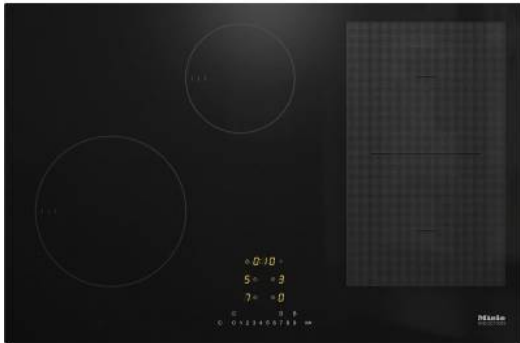

Merk: Miele
Model: 11167320

Bij aankoop van 5 Miele keukentoeestellen, waarvan 1 stoomoven, ontvangt u een gratis individueel productadvies.

€ 1.669,00

Excl. BTW: € 1.379,34

Acties

Miele Keukentoeestellen: Gratis individueel productadvies

Actie geldig tot 31/12/2024

Omschrijving

Losse inductiekookplaat met PowerFlex-kookvlak voor maximaal vermogen

- Snel kiezen via een getallenreeks - ComfortSelect
- 4 kookzones incl. 1 krachtig PowerFlex-kookvlak
- In 752mm breed voor vlakke inbouw
- Kortste aankooktijden – TwinBooster
- Communicatie met dampkap - automatische Con@ctivity-functie

Smart-bediening

Richt u volledig op wat u wilt koken: met Con@ctivity 3.0 doet uw dampkap automatisch wat moet. Zodra de kookplaat wordt in- of uitgeschakeld, reageert de dampkap vanzelf. De zuigkracht wordt afhankelijk van wat er op de kookplaat gebeurt automatisch aangepast – en zorgt zo voor een altijd aangenaam klimaat in de keuken. De toestellen communiceren met elkaar via wifi. Met Con@ctivity 3.0 integreert u dampkap en kookplaat in Miele@home.