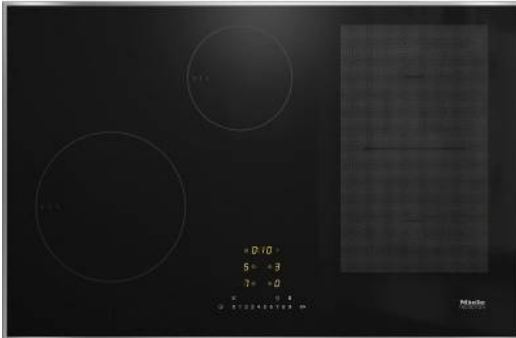

Merk: Miele
Model: 11167340

Bij aankoop van 5 Miele keukentoeestellen, waarvan 1 stoomoven, ontvangt u een gratis individueel productadvies.

€ 1.539,00

Excl. BTW: € 1.271,90

Acties

Miele Keukentoeestellen: Gratis individueel productadvies

Actie geldig tot 31/12/2024

Omschrijving

Losse inductiekookplaat met PowerFlex-kookvlak voor maximaal vermogen

- Snel kiezen via een getallenreeks - ComfortSelect
- 4 kookzones incl. 1 krachtig PowerFlex-kookvlak
- In 806mm breed met roestvrijstalen randlijst voor opliggende inbouw
- Kortste aankooktijden – TwinBooster
- Communicatie met dampkap - automatische Con@ctivity-functie

Smart-bediening

Richt u volledig op wat u wilt koken: met Con@ctivity 3.0 doet uw dampkap automatisch wat moet. Zodra de kookplaat wordt in- of uitgeschakeld, reageert de dampkap vanzelf. De zuigkracht wordt afhankelijk van wat er op de kookplaat gebeurt automatisch aangepast - en zorgt zo voor een altijd aangenaam klimaat in de keuken. De toestellen communiceren met elkaar via wifi. Met Con@ctivity 3.0 integreert u dampkap en kookplaat in Miele@home.

Verbeterd comfort

Meer comfort bij het koken: met de Stop & Go-functie kunt u alle kookzones met één druk op de knop op vermogensstand 1 zetten. Zo kunt u de kookplaat korte tijd onbewaakt laten. Dankzij de warmhoudfunctie blijven uw gerechten op serveertemperatuur. Nog een voordeel: wanneer u de Timer inschakelt, gaat de kookzone na afloop van de ingestelde tijd automatisch uit. De Recall-functie zorgt dat uw instellingen 10 seconden lang blijven opgeslagen.