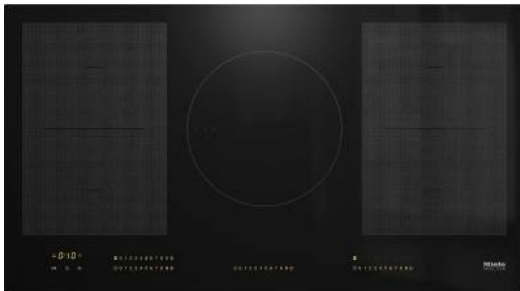

Merk: Miele
Model: 11167460

Bij aankoop van 5 Miele keukentoeestellen, waarvan 1 stoomoven, ontvangt u een gratis individueel productadvies.

€ 2.749,00

Excl. BTW: € 2.271,90

Acties

Miele Keukentoeestellen: Gratis individueel productadvies

Actie geldig tot 31/12/2024

Omschrijving

Losse inductiekookplaat met 4 PowerFlex-kookvlakken voor maximaal vermogen

- Intuïtieve snelle keuze via een cijferreeks - SmartSelect
- 5 kookzones incl. 4 PowerFlex-kookvlakken en kookzone van 28 cm
- In 936mm breed voor opliggende of vlakke inbouw
- Kortste aankooktijden – TwinBooster
- Communicatie met dampkap - automatische Con@ctivity-functie

Smart-bediening

Richt u volledig op wat u wilt koken: met Con@ctivity 3.0 doet uw dampkap automatisch wat moet. Zodra de kookplaat wordt in- of uitgeschakeld, reageert de dampkap vanzelf. De zuigkracht wordt afhankelijk van wat er op de kookplaat gebeurt automatisch aangepast – en zorgt zo voor een altijd aangenaam klimaat in de keuken. De toestellen communiceren met elkaar via wifi. Met Con@ctivity 3.0 integreert u dampkap en kookplaat in Miele@home.

Eenvoudige bediening met SmartSelect

Vermogensstanden en tijden kunt u opvallend simpel en snel instellen met SmartSelect. Elke kookzone wordt bediend met een geel oplichtende getallenrij, die vanuit iedere hoek leesbaar is. De timer met drie getallen stelt u met SmartSelect voelbaar comfortabeler in, aangezien de kookwekker en het automatisch uitschakelen apart kunnen worden uitgekozen.