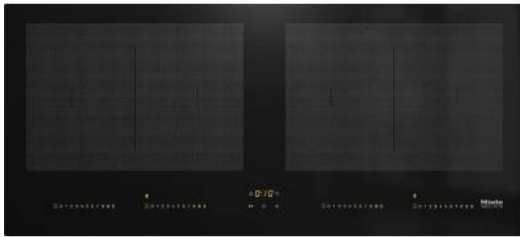

Merk: Miele
Model: 11167470

Bij aankoop van 5 Miele keukentoe­st­ellen, waarvan 1 stoomoven, ontvangt u een gratis individueel productadvies.

€ 2.699,00

Excl. BTW: € 2.230,58

Acties

Miele Keukentoe­st­ellen: Gratis individueel productadvies

Actie geldig tot 31/12/2024

Omschrijving

Losse inductiekookplaat in panoramadesign en met 2 PowerFlex-kookvlakken voor bijzonder comfort.

- Intuïtieve snelle keuze via een cijferreeks - SmartSelect
- 4 kookzones incl. 2 krachtige PowerFlex-kookvlakken
- In 916mm breed voor op­lig­gende of vlakke inbouw
- Kortste aankooktijden – TwinBooster
- Communicatie met dampkap - automatische Con@ctivity-functie

Vermogensstanden en tijden kunt u opvallend simpel en snel instellen met SmartSelect. Elke kookzone wordt bediend met een geel oplichtende getallenrij, die vanuit iedere hoek leesbaar is. De timer met drie getallen stelt u met SmartSelect voelbaar comfortabeler in, aangezien de kookwekker en het automatisch uitschakelen apart kunnen worden uitgekozen.