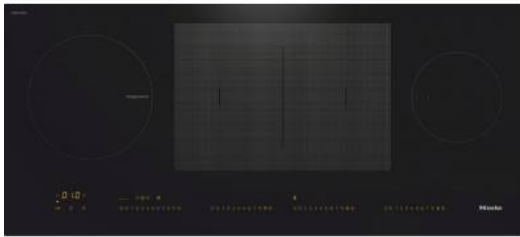

Merk: Miele
Model: 11515590

Bij aankoop van 5 Miele keukentoeestellen, waarvan 1 stoomoven, ontvangt u een gratis individueel productadvies.

€ 3.199,00

Excl. BTW: € 2.643,80

Acties

Miele Keukentoeestellen: Gratis individueel productadvies

Actie geldig tot 31/12/2024

Omschrijving

Losse inductiekookplaat in panoramadesign en met TempControl voor perfecte braadresultaten

Eenvoudige bediening met SmartSelect

Vermogensstanden en tijden kunt u opvallend simpel en snel instellen met SmartSelect. Elke kookzone wordt bediend met een geel oplichtende getallenrij, die vanuit iedere hoek leesbaar is. De timer met drie getallen stelt u met SmartSelect voelbaar comfortabeler in, aangezien de kookwekker en het automatisch uitschakelen apart kunnen worden uitgekozen.

Booster-functie voor snelle warmte

Voor bijzonder snel koken: met de exclusieve Miele TwinBooster-functie kunt u, als dat nodig is, heet vermogen van twee kookzones bundelen naar één zone. Of u kunt het inductievermogen individueel verdelen - en daarmee nog flexibeler koken.