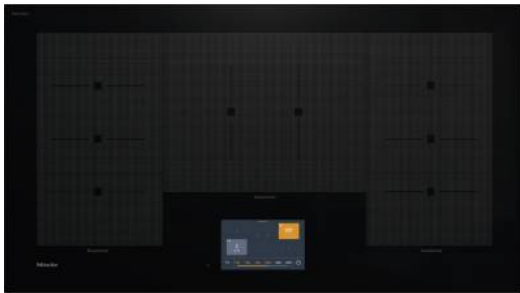

Merk: Miele
Model: 11167680

Bij aankoop van 5 Miele keukentoeestellen, waarvan 1 stoomoven, ontvangt u een gratis individueel productadvies.

€ 5.429,00

Excl. BTW: € 4.486,78

Acties

Miele Keukentoeestellen: Gratis individueel productadvies

Actie geldig tot 31/12/2024

Omschrijving

Losse inductiekookplaat met TempControl Plus voor perfecte kook- en braadresultaten

- Intelligente bediening dankzij touch-display
- Flexibele kookvlakken voor maximaal 5 pannen
- Met 5 TempControl- en 3 TempControl Plus-sensoren
- In 936mm breed voor opliggende of vlakke inbouw
- Communicatie met dampkap - automatische Con@ctivity-functie