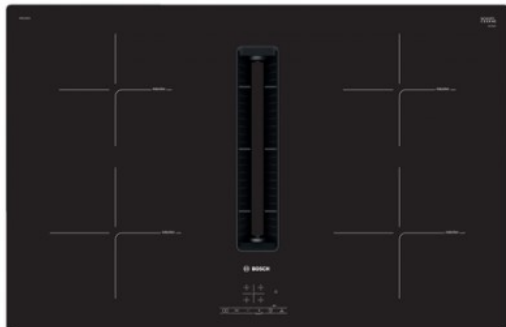

Merk: [Bosch](#)
Model: PIE811B15E

€ 1.999,00

Excl. BTW: € 1.652,07

Omschrijving

Kookplaat Serie 4 Inductie-geïntegreerde ventilatie 80 cm, Combination, 4 zones, DirectSelect, BLDC technologie Zonder kader B

TouchSelect: Alles met één enkele aanraking.

Met dit nieuwe bedieningspaneel stelt u met gemak de gewenste kookzone in. U kiest simpelweg hoeveel vermogen u nodig heeft. En de nieuwe QuickStart- en ReStart-functies maken koken nog gemakkelijker.

Type kookplaat	Inductie		
BEDIENING			
Communicatie tussen dampkap en kookplaat	Ja	Type bediening	TouchSelect
ENERGIEVERBRUIK			
Energieklasse	B	Hydrodynamische efficiëntie	B
Jaarlijks elektrisch verbruik	62	Vetfilter efficiëntie	B
FUNCTIES			
Timerfunctie	Ja		
FYSIEKE KENMERKEN			
Aansluitwaarde	7400	Afwerking rand	Randloos
Breedte	80,2	Diepte	52,2
Hoogte	22,3	Kleur	Zwart
Nisbreedte (minimaal)	75	Nisdiepte (minimaal)	49
Nishoogte (minimaal)	22,3	Positie van de dampkap ten opzichte van kookplaat	midden
GEBRUIKSGEMAK			
Aanduiding restwarmte	Ja	Akoestisch signaal	Ja
Kookpot/pan detectie	Ja	Nalooptestand	Ja
KOOKPLAATKENMERKEN			
Aantal kookzones	4	Booster-functies	Ja
Met zone koppeling	Nee	Variabele kookzones	Nee
UITRUSTING			
Motor inbegrepen	Ja		
VEILIGHEID			
Kinderbeveiliging	Ja	Oververhittingsbeveiliging	Ja