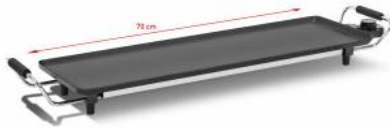

Merk: [Fritel](#)
Model: 142126

€ 59,99

Excl. BTW: € 49,58

Omschrijving

De mogelijkheden met deze Teppanyaki van FRITEL zijn eindeloos. Zomer of winter, middag of avond, binnen of buiten, hij staat garant voor leuke tafelmomenten. Dankzij het grote oppervlak kunnen verschillende ingrediënten tegelijkertijd gebakken worden. Iedereen bakt waar hij zin in heeft. Voor een gezellig etentje met het gezin, voor een topontbijt met spek en eieren of je neemt het toestel gewoon mee op vakantie!

TIP: Kan ook met mini pannetjes gebruikt worden voor een pannenkoekje, omelet, wokgerechtje, ...

Fritel, met Smaak bedacht !

Specificaties

ALGEMEEN

Aantal personen	6	Aantal standen	5
Elektrisch	Ja	Gebruik als tafelgrill	Ja
Soort grill	Teppanyaki		

FYSIEKE KENMERKEN

Breedte	70	Diepte	22
Kleur	Zwart		

GEBRUIKSGEMAK

Snoerlengte	1
-------------	---

PLATEN

Afmetingen plaat	22 x 70	Anti-aanbaklaag	Ja
Materiaal plaat	Aluminium		

STROOM

Vermogen	1800		
----------	------	--	--