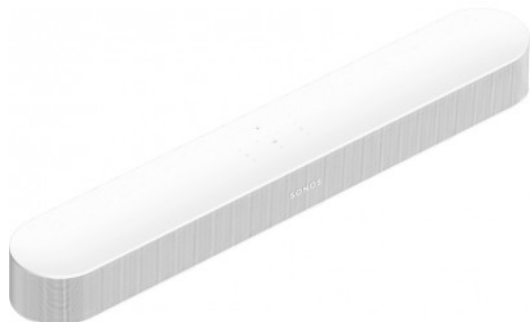

Merk: [Sonos](#)

Model: BEAM2EU1WH

€ 499,00

Excl. BTW: € 412,40

Omschrijving

Geniet van panoramisch geluid met de nieuwste generatie Beam, nu met ondersteuning voor Dolby Atmos

De nieuwe Beam zorgt voor een nog betere home cinema-beleving, op tijd voor de release van alle nieuwe films en tv-shows die dit herfstseizoen hun intrede maken. Dankzij de compatibiliteit met meer dan 100 streamingdiensten die beschikbaar zijn in de Sonos-app kunnen fans profiteren van geweldige verbeteringen in geluid, design en verpakking, waaronder:

- **3D-geluid met Dolby Atmos:** Geluidstechnologie die je omringt en onderdoopt in de actie, of het nu vliegtuigen zijn die boven je hoofd lijken te vliegen, voetstappen die door de kamer lijken te bewegen of filmmuziek die je overal om je heen hoort en voelt.
- **Verbeterd geluid, zelfde formaat:** Dankzij de extra processorkracht en de nieuw ontwikkelde, gefaseerde speakeropstelling stuurt en lokaliseert Beam geluiden in de ruimte voor een levensechte beleving. De soundbar is nu ook compatibel met HDMI eARC op je tv, zodat je kunt genieten van je favoriete films en games in geluid met een nog hogere definitie en met ondersteuning voor nieuwe audioformaten.
- **Gestroomlijnder design:** Een bijgewerkte en met hoge precisie geperforeerde grille van polycarbonaat zorgt ervoor dat de speaker geweldig klinkt en naadloos in het interieur van je huis past, net als Sonos Arc.
- **Eenvoudige en veiligere installatie:** Met maar twee kabels en nieuwe NFC-capaciteiten is de installatie heel eenvoudig en kun je al binnen een paar minuten gaan luisteren. Je hoeft alleen de Sonos-app te openen, enkele aanwijzingen te volgen en je telefoon bij de Beam te houden.
- **Duurzaam geluid:** De duurzame verpakking van de nieuwe Beam bestaat uit premium kraftpapier zonder coating, een cadeauverpakking gemaakt van 97% duurzaam papier en wordt geleverd zonder wegwerpschuim

Net als alle Sonos-producten is ook de nieuwe Beam afgestemd met behulp van