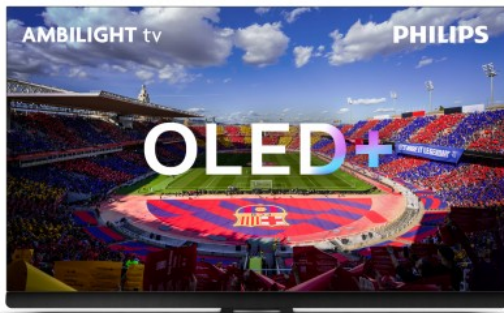

Merk: Philips

Model: 55OLED908/12

€ 1.899,00

Excl. BTW: € 1.569,42

8 718863 038475

Omschrijving

Waarom kijken als je er helemaal in op kunt gaan? Met zijn levensechte beeld, Bowers & Wilkins-geluid en meeslepende Ambilight trekt onze helderste OLED+ TV je mee in je favoriete werelden. U ziet elk detail, zelfs als u in een goed verlichte kamer kijkt.

Meeslepender dan ooit. Ambilight TV

Laat u meeslepen door next-gen Ambilight. De LED's achter het scherm zorgen voor kleurrijk licht dat nu nog gedetailleerder, beter gedefinieerd en meer synchroon loopt met de actie op uw scherm. Bovendien kunt u wanneer u geen tv kijkt het scherm toch levendig maken met Aurora. Een collectie foto's en video's, die er geweldig uitzien met Ambilight.

Legendarisch geluid van Bowers & Wilkins.

Een slank, geïntegreerd geluidssysteem van het gerespecteerde Britse audiomerk Bowers & Wilkins creëert een extra breed en indrukwekkend geluidsbeeld. Negen naar voren gerichte drivers en een speciaal middenkanaal sturen gedetailleerd geluid met duidelijke dialogen rechtstreeks naar u toe. Een subwoofer aan de achterkant zorgt voor een diepe, nauwkeurige bas.

Wat u ook kijkt, het beeld is echt realistisch. P5-engine met AI

De Philips P5-processor met AI levert levensecht beeld dat u het gevoel geeft er zelf bij te zijn. Een AI-algoritme op basis van deep learning verwerkt beelden zoals het menselijk brein dat ook ongeveer doet. Wat u ook kijkt, u geniet van levensechte details en contrasten, rijke kleuren en vloeiende bewegingen.

Levensechte details in elk licht met ons helderste scherm tot nu toe

Dankzij de bredere kijkhoek en ons helderste beeld tot nu toe ziet u elk detail, in de schaduw of in het licht. Zwart is verbluffend en er zijn geen uitgebleekte kleuren of reflecties: enkel indrukwekkend veel details. Als u in een sterk verlichte kamer kijkt, past onze P5-processor