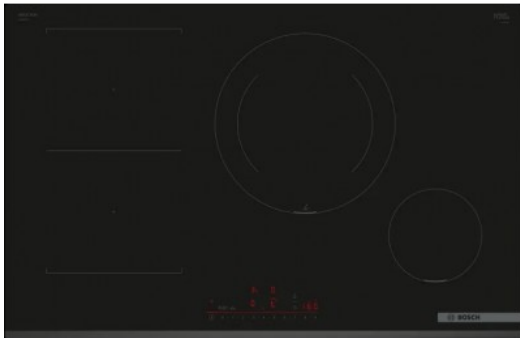

Merk: [Bosch](#)
Model: PVS831HC1E

€ 1.159,99

Excl. BTW: € 958,67

Omschrijving

- CombiZone: combineer twee inductiekookzones om groot kookgerei te verwarmen.
- Kookzone 28 cm: voor grote en kleine potten.
- Home Connect: perfecte resultaten met Home Connect toestellen van Bosch.
- Facet design: een elegant en aantrekkelijk ontwerp met een afgeschuinde voorkant.
- HoodControl: bediening van de dampkap via de kookplaat (met compatibele dampkap)

Specificaties

ALGEMEEN

Type kookplaat Elektrisch

BEDIENING

Bediening op afstand	Ja	Communicatie tussen dampkap en kookplaat	Ja
Knop Aan/Uit	Ja	Koppeling met app	Ja
Type bediening	Direct Slide Control		

FUNCTIES

Pauze	Ja	Timerfunctie	Ja
Warmhoudfunctie	Nee		

FYSIEKE KENMERKEN

Aansluitwaarde	7400	Breedte	802
Diepte	522	Hoogte	51
Kleur	Zwart	Maximale hoogte	50
Minimale hoogte	49	Nisbreedte (minimaal)	75
Nisdiepte (minimaal)	51	Nishoogte (minimaal)	6,0