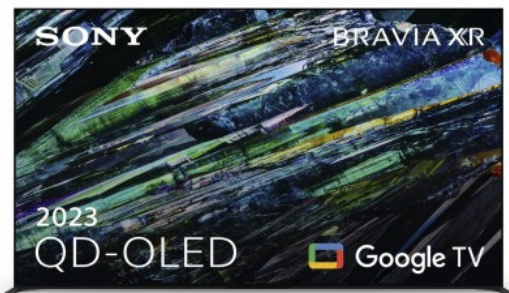

Merk: [Sony](#)

Model: XR65A95LAEP

Inclusief 3 jaar gratis waarborgverlenging twv
€299.99.

€ 3.699,00

€-3.879,00

Excl. BTW: € 3.057,02

Acties

Sony Bravia Theatre Soundbar: Tot €700 cashback bij aankoop van Sony tv vanaf 42 inch met soundbar actiemodel.

Actie geldig tot 31/03/2025

Omschrijving

Een wereld aan kleuren

Ons grootste palet aan heldere kleuren en tinten, allemaal prachtig weergegeven op een QD-OLED-scherm, voorzien van Cognitive Processor XR™.

Contrast. Onovertroffen.

Zuivere zwarttinten brengen fantastische details en diepte naar voren. Met Cognitive Processor XR™ is de uitdrukingskracht van QD-OLED gemaximaliseerd.

Speaker in het beeldscherm,