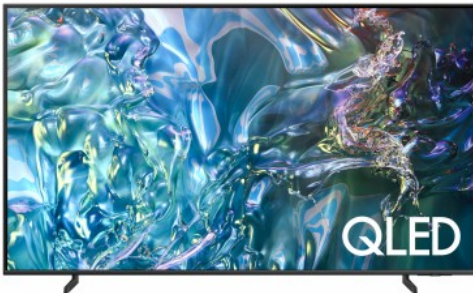

Merk: [Samsung](#)
Model: QE75Q60DAUXXN

Ontgrendel meer dan €190 aan entertainment bij aankoop van een geselecteerde Samsung TV, Projector of Smart Monitor.

€ 1.899,00

Excl. BTW: € 1.569,42

Acties

Samsung Made for Belgium: Ontgrendel meer dan €190 aan entertainment

Actie geldig tot 31/03/2025

Omschrijving

100% kleurvolume met Quantum Dot

Meer dan een miljard kleuren met Quantum Dot

Quantum Dot-technologie zorgt voor onze beste beeldkwaliteit ooit. Quantum Dot biedt 100% kleurvolume en zet licht om in adembenemende kleuren die levensecht zijn bij elk helderheidsniveau.