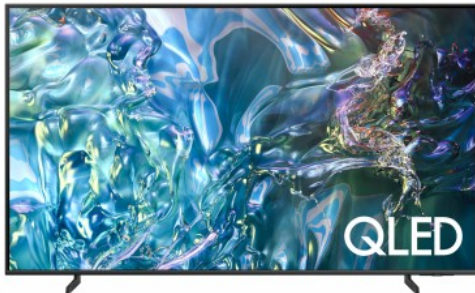

Merk: [Samsung](#)
Model: QE65Q60DAUXXN

Ontgrendel meer dan €190 aan entertainment bij aankoop van een geselecteerde Samsung TV, Projector of Smart Monitor.

€ 1.299,00

Excl. BTW: € 1.073,55

Acties

Samsung Made for Belgium: Ontgrendel meer dan €190 aan entertainment

Actie geldig tot 31/03/2025

Omschrijving

100% kleurvolume met Quantum Dot

Meer dan een miljard kleuren met Quantum Dot

Quantum Dot-technologie zorgt voor onze beste beeldkwaliteit ooit. Quantum Dot biedt 100% kleurvolume en zet licht om in adembenemende kleuren die levensecht zijn bij elk helderheidsniveau.

4K Upscaling

Ervaar levensechte kleurtinten dankzij 4K

Dankzij de krachtige 4K-upscaling geniet je van je favoriete content in 4K-resolutie.

Samsung Tizen OS

Meer entertainment met Samsung Tizen OS

Haal meer uit je TV met de nieuwste apps en diensten van Samsung Tizen OS. Geniet van gratis