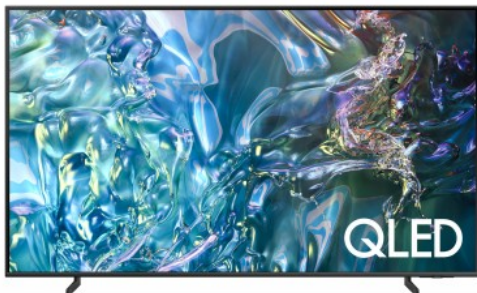

Merk: [Samsung](#)
Model: QE55Q60DAUXXN

Ontgrendel meer dan €190 aan entertainment bij aankoop van een geselecteerde Samsung TV, Projector of Smart Monitor.

€ 999,00

Excl. BTW: € 825,62

Acties

Samsung Made for Belgium: Ontgrendel meer dan €190 aan entertainment

Actie geldig tot 31/03/2025

Omschrijving

100% kleurvolume met Quantum Dot

Meer dan een miljard kleuren met Quantum Dot

Quantum Dot-technologie zorgt voor onze beste beeldkwaliteit ooit. Quantum Dot biedt 100% kleurvolume en zet licht om in adembenemende kleuren die levensecht zijn bij elk helderheidsniveau.

4K Upscaling

Ervaar levensechte kleurtinten dankzij 4K

Dankzij de krachtige 4K-upscaling geniet je van je favoriete content in 4K-resolutie.

Samsung Tizen OS

Meer entertainment met Samsung Tizen OS

Haal meer uit je TV met de nieuwste apps en diensten van Samsung Tizen OS. Geniet van gratis