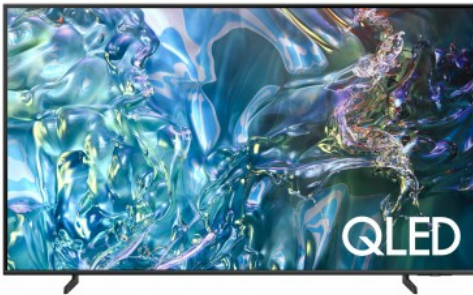

Merk: [Samsung](#)
Model: QE50Q60DAUXXN

Ontgrendel meer dan €190 aan entertainment bij aankoop van een geselecteerde Samsung TV, Projector of Smart Monitor.

€ 899,00

Excl. BTW: € 742,98

Acties

Samsung Made for Belgium: Ontgrendel meer dan €190 aan entertainment

Actie geldig tot 31/03/2025

Omschrijving

100% kleurvolume met Quantum Dot

Meer dan een miljard kleuren met Quantum Dot

Quantum Dot-technologie zorgt voor onze beste beeldkwaliteit ooit. Quantum Dot biedt 100% kleurvolume en zet licht om in adembenemende kleuren die levensecht zijn bij elk helderheidsniveau.

4K Upscaling

Ervaar levensechte kleurtinten dankzij 4K

Dankzij de krachtige 4K-upscaling geniet je van je favoriete content in 4K-resolutie.

Samsung Tizen OS

Meer entertainment met Samsung Tizen OS

Haal meer uit je TV met de nieuwste apps en diensten van Samsung Tizen OS. Geniet van gratis