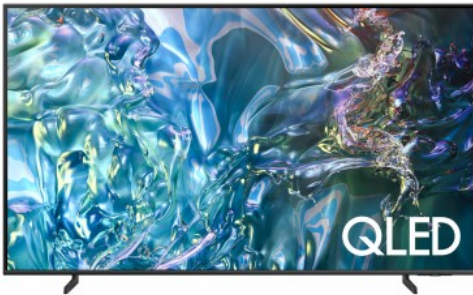

Merk: [Samsung](#)
Model: QE43Q60DAUXXN

€ 799,00

€ 849,00

Excl. BTW: € 660,33

Acties

Samsung Made for Belgium: Ontgrendel meer dan €190 aan entertainment

Actie geldig tot 31/03/2025

Omschrijving

100% kleurvolume met Quantum Dot Meer dan een miljard kleuren met Quantum Dot

Quantum Dot-technologie zorgt voor onze beste beeldkwaliteit ooit. Quantum Dot biedt 100% kleurvolume en zet licht om in adembenemende kleuren die levensecht zijn bij elk helderheidsniveau.

4K Upscaling

Ervaar levensechte kleurtinten dankzij 4K

Dankzij de krachtige 4K-upscaling geniet je van je favoriete content in 4K-resolutie.

Samsung Tizen OS

Meer entertainment met Samsung Tizen OS

Haal meer uit je TV met de nieuwste apps en diensten van Samsung Tizen OS. Geniet van gratis TV-zenders en duizenden films met Samsung TV Plus en naadloos cloud gaming met Gaming Hub. Je kunt zelfs je dagelijkse activiteiten beheren met Daily+ en je smartapparaten bedienen via je TV met SmartThings.