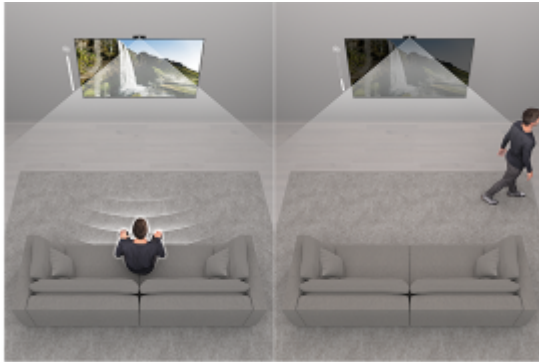

De beste stoel. Overal. Altijd

Waar je ook bent, alles is perfect. BRAVIA Cam™ detecteert je positie, de helderheid in je kamer en de reflectie van het omgevingslicht, en past zo de helderheid, het contrast, de geluidsbalans en het volume aan. Zo krijg je de optimale ervaring voor je zitplaats.