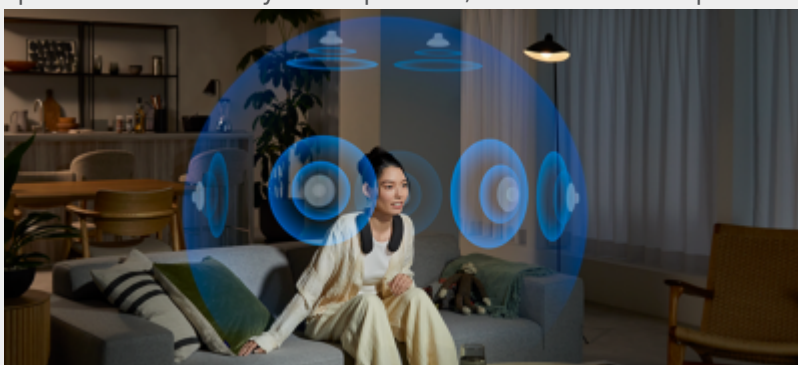

Haal bioscoopwaardige beelden in huis

Ga thuis helemaal op in bioscoopwaardige beelden. Dankzij onze expertise op vlak van beeldkwaliteit en home-entertainment kunnen we de visie van de maker getrouw nabootsen met Studio Calibrated-modi die zijn ontwikkeld in samenwerking met Sony en 's werelds beste streamingdiensten.

Dankzij de intelligente verwerking wordt normaal stereogeluid opgeschaald naar verbluffende 3D Surround Sound.

Laat je meevoeren. Onze 3D Surround Upscaling creëert met alleen de tv-speakers virtuele Surround Sound vanaf de bovenkant en de zijkanten. Zelfs 2-kanaals en 5.1-kanaals audio wordt opgeschaald naar een meeslepend 5.1.2-kanaals geluid. Bovendien zorgen Dolby Atmos® en DTS:X® voor een onvergetelijk ruimtelijk geluid

Volledig bioscoopwaardig, ga verder dan gewone virtuele Surround Sound. Het is simpelweg revolutionair. Onze 360 Spatial Sound Mapping-technologie creëert phantom-speakers vanuit de fysieke speakers, voor een bioscoopwaardige ervaring in je eigen huis.