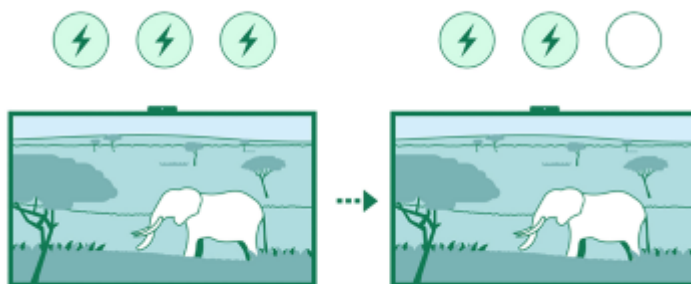

met 12%.

Behoud de helderheid. Bespaar energie.

Sensoren voor omgevingslicht optimaliseren de helderheid van je scherm voor je kamer. Doordat onze XR Backlight Master Drive de leds heel precies aanstuurt, zie jij levensechte beelden én bespaar je stroom.

Controleer je Eco Settings. Bekijk je stroomverbruik.

Wijzig makkelijk je Eco Settings, één voor één of alles tegelijk. Met Eco Dashboard 2 heb je alles op één plek en kun je zelfs je stroomverbruik controleren voor een optimale efficiëntie.

Gemaakt van gerecycled plastic

Gemaakt om duurzaam te zijn. Onze compacte eco-afstandsbediening bestaat voor ongeveer 80 uit gerecycled plastic.

Prachtige vormgeving. Duurzaam. Met minder nieuw plastic.

Het door Sony ontwikkelde SORPLAS™ gerecycled plastic wordt gebruikt voor onze tv's om de hoeveelheid nieuw plastic te verminderen met 60 en zo duurzaamheid te waarborgen. De optische onderdelen van deze tv zijn ook gemaakt van gerecyclede materialen en de verpakking bevat 48 minder plastic.