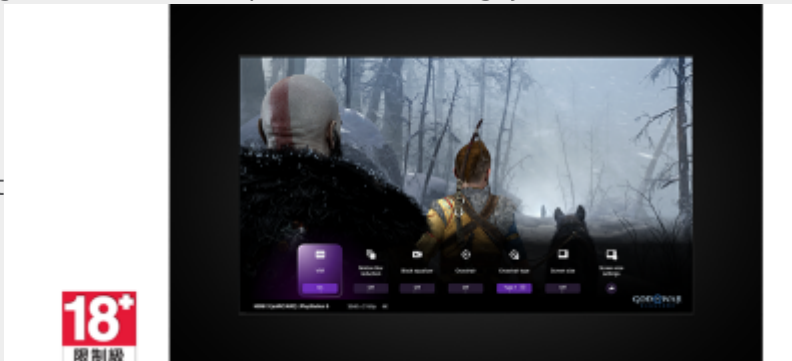

Eén plek voor al je game-instellingen

Het is nog nooit zo makkelijk geweest om je gamestatus, instellingen en ondersteuningsfuncties nauwkeurig naar wens aan te passen. Alle belangrijkste functies binnen handbereik voor gemak

en comfort

Eén plek voor al je game-instellingen

Het is nog nooit zo makkelijk geweest om je gamestatus, instellingen en ondersteuningsfuncties nauwkeurig naar wens aan te passen. Alle belangrijkste functies binnen handbereik voor gemak en comfort.

Eén plek voor al je game-instellingen

Het is nog nooit zo makkelijk geweest om je gamestatus, instellingen en ondersteuningsfuncties nauwkeurig naar wens aan te passen. Alle belangrijkste functies binnen handbereik voor gemak en comfort.

Dolby Vision® voor gamen. Ondersteund.

Zo zou jouw game-wereld eruit moeten zien. Ongelooflijk levendige kleuren, levensecht contrast in licht en donker, intense helderheid. Met Dolby Vision® bereik je met gamen een heel nieuw level van diepte en realisme.

Kenmerken van HDMI 2.1

Met 4K/120 fps, een variabele vernieuwingsfrequentie (VVR) en een automatische lage-latentiemodus (ALLM), zorgen onze tv's voor vloeiende en heldere bewegingen voor responsieve gameplay.

Milieueigenschappen van onze producten

Sony streeft er niet alleen naar om producten, diensten en inhoud aan te bieden die jou uitzonderlijke ervaringen bieden, maar streeft er ook naar om bij al haar bedrijfsactiviteiten een ecologische voetafdruk van nul te hebben.

Specificaties

AFSPEELMOGELIJKHEDEN

Smart TV	Nee	Smart TV platform	Google TV

AUDIO

Surroundformaten	Dolby Atmos	Uitgangsvermogen (totaal)	40