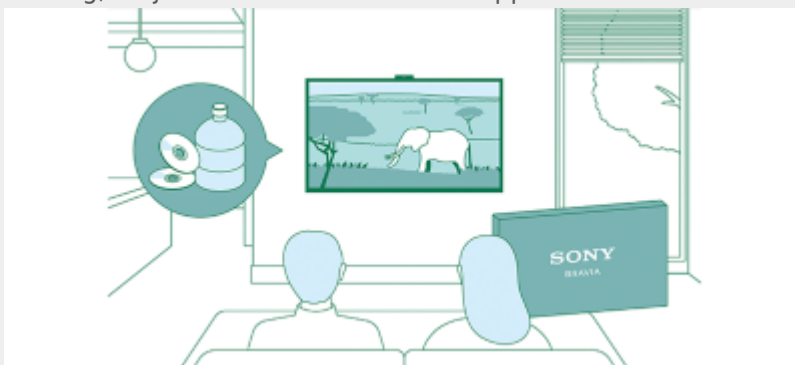

Automatische

energiebesparingsmodus

Bespaart energie. Met BRAVIA Cam™ optimaliseert de automatische energiebesparingsmodus het stroomverbruik door het scherm donker te maken als je niet voor de tv zit.

Nabijheidswaarschuwing

Houd je kinderen op een veilige afstand. Met de Nabijheidswaarschuwing kun je de aanbevolen kijkafstand voor je kinderen instellen en krijgen ze een waarschuwing als ze te dicht bij de tv komen.

Een handige manier om je tv te bedienen

Net zo makkelijk als een vingerbeweging. Met bediening met handgebaren verander je van zender, pas je het volume aan en doe je nog veel meer met eenvoudige gebaren, zonder een afstandsbediening.

Videochat op een groter scherm

Klets bij met je vrienden en familie via een groter scherm wanneer je de tv aansluit op BRAVIA Cam™.

Camera afgedekt, privacy beschermd

Bescherm je privacy met één beweging. Gebruik de schakelaar op de camerakap boven op de BRAVIA Cam™ om de camerakap te sluiten. Het bevestigen en loskoppelen van een BRAVIA Cam™ is zo eenvoudig.

Eco-afstandsbediening. Makkelijk te reinigen en te gebruiken.

Bedient alles. Onze compacte eco-afstandsbediening bestaat voor ongeveer 80% uit gerecycled plastic. Hij is makkelijk schoon te maken dankzij het egale oppervlak en de polyurethaan coating, en je kunt er alle verbonden apparaten mee bedienen