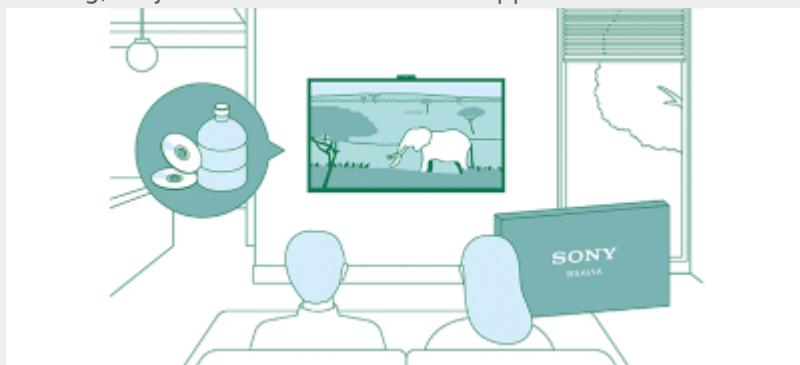

Automatische

energiebesparingsmodus

Bespaart energie. Met BRAVIA Cam™ optimaliseert de automatische energiebesparingsmodus het stroomverbruik door het scherm donker te maken als je niet voor de tv zit.

Nabijheidswaarschuwing

Houd je kinderen op een veilige afstand. Met de Nabijheidswaarschuwing kun je de aanbevolen kijkafstand voor je kinderen instellen en krijgen ze een waarschuwing als ze te dicht bij de tv komen.

Een handige manier om je tv te bedienen

Net zo makkelijk als een vingerbeweging. Met bediening met handgebaren verander je van zender, pas je het volume aan en doe je nog veel meer met eenvoudige gebaren, zonder een afstandsbediening.

Videochat op een groter scherm

Klets bij met je vrienden en familie via een groter scherm wanneer je de tv aansluit op BRAVIA Cam™.

Camera afgedekt, privacy beschermd

Bescherm je privacy met één beweging. Gebruik de schakelaar op de camerakap boven op de BRAVIA Cam™ om de camerakap te sluiten. Het bevestigen en loskoppelen van een BRAVIA Cam™ is zo eenvoudig.

Eco-afstandsbediening. Makkelijk te reinigen en te gebruiken.

Bedient alles. Onze compacte eco-afstandsbediening bestaat voor ongeveer 80% uit gerecycled plastic. Hij is makkelijk schoon te maken dankzij het egale oppervlak en de polyurethaan coating, en je kunt er alle verbonden apparaten mee bedienen