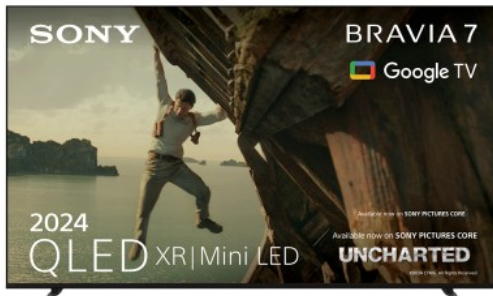

Merk: Sony
Model: K-65XR70PAEP

€ 2.699,00

Excl. BTW: € 2.230,58

Acties

Sony Bravia TV: Tot €400 cashback

Actie geldig tot 31/07/2024

Omschrijving

4K Mini-LED Google TV met XR Processor™, XR Backlight Master Drive™, XR Triluminos Pro, XR Clear Image, IMAX® Enhanced, Dolby Vision®, Acoustic Multi Audio, DTS:X®, Dolby Atmos®, gamefuncties en harmonieuze aanwezigheid.

Haal bioscoopwaardige beelden in huis

Ga thuis helemaal op in bioscoopwaardige beelden. Dankzij onze expertise op vlak van beeldkwaliteit en home-entertainment kunnen we de visie van de maker getrouw nabootsen met Studio Calibrated-modi die zijn ontwikkeld in samenwerking met Sony en 's werelds beste streamingdiensten.

Dankzij de intelligente verwerking wordt normaal stereogeluid opgeschaald naar verbluffende 3D Surround Sound.

Laat je meevoeren. Onze 3D Surround Upscaling creëert met alleen de tv-speakers virtuele Surround Sound vanaf de bovenkant en de zijkanten. Zelfs 2-kanaals en 5.1-kanaals audio wordt opgeschaald naar een meeslepend 5.1.2-kanaals geluid. Bovendien zorgen Dolby Atmos® en DTS:X® voor een onvergetelijk ruimtelijk geluid