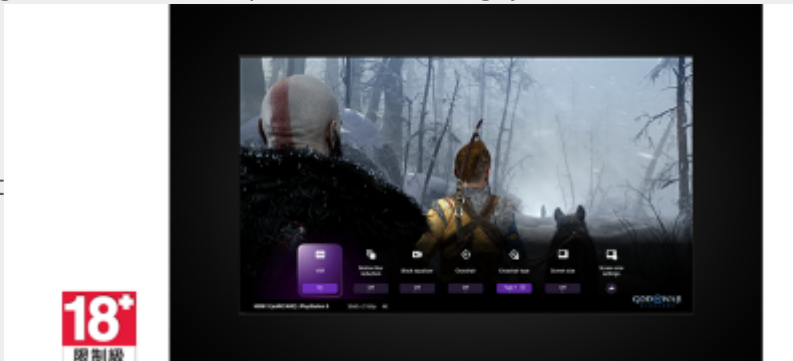

Eén plek voor al je game-instellingen

Het is nog nooit zo makkelijk geweest om je gamestatus, instellingen en ondersteuningsfuncties nauwkeurig naar wens aan te passen. Alle belangrijkste functies binnen handbereik voor gemak

en comfort

Eén plek voor al je game-instellingen

Het is nog nooit zo makkelijk geweest om je gamestatus, instellingen en ondersteuningsfuncties nauwkeurig naar wens aan te passen. Alle belangrijkste functies binnen handbereik voor gemak en comfort.

Eén plek voor al je game-instellingen

Het is nog nooit zo makkelijk geweest om je gamestatus, instellingen en ondersteuningsfuncties nauwkeurig naar wens aan te passen. Alle belangrijkste functies binnen handbereik voor gemak en comfort.

Dolby Vision® voor gamen. Ondersteund.

Zo zou jouw game-wereld eruit moeten zien. Ongelooflijk levendige kleuren, levensecht contrast in licht en donker, intense helderheid. Met Dolby Vision® bereik je met gamen een heel nieuw level van diepte en realisme.

Kenmerken van HDMI 2.1

Met 4K/120 fps, een variabele vernieuwingsfrequentie (VVR) en een automatische lage-latentiemodus (ALLM), zorgen onze tv's voor vloeiende en heldere bewegingen voor responsieve gameplay.

Milieueigenschappen van onze producten

Sony streeft er niet alleen naar om producten, diensten en inhoud aan te bieden die jou uitzonderlijke ervaringen bieden, maar streeft er ook naar om bij al haar bedrijfsactiviteiten een ecologische voetafdruk van nul te hebben.

Specificaties

AANSLUITINGEN

Aantal HDMI-ingangen	4	Aantal USB-poorten	2
CI+ ingang	Ja		

AFSPEELMOGELIJKHEDEN

Smart TV	Ja	Smart TV platform	Google TV