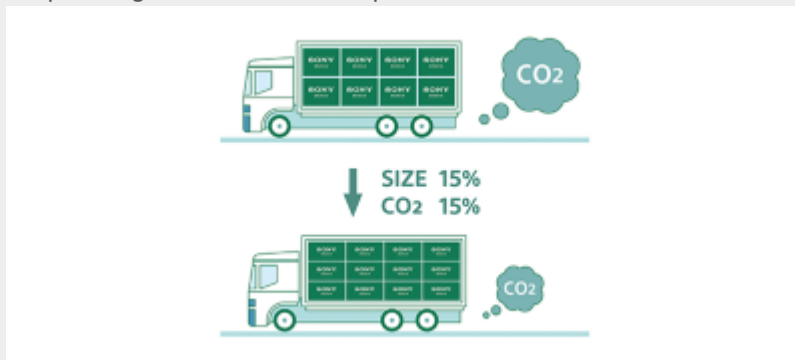

Behoud de helderheid. Bespaar energie.

Sensoren voor omgevingslicht optimaliseren de helderheid van je scherm voor je kamer. Doordat onze XR Backlight Master Drive de leds heel precies aanstuurt, zie jij levensechte beelden én bespaar je stroom.

Controleer je Eco Settings. Bekijk je stroomverbruik.

Wijzig makkelijk je Eco Settings, één voor één of alles tegelijk. Met Eco Dashboard 2 heb je alles op één plek en kun je zelfs je stroomverbruik controleren voor een optimale efficiëntie.

Gemaakt van gerecycled plastic

Gemaakt om duurzaam te zijn. Onze compacte eco-afstandsbediening bestaat voor ongeveer 80 uit gerecycled plastic.

Prachtige vormgeving. Duurzaam. Met minder nieuw plastic.

Het door Sony ontwikkelde SORPLAS™ gerecycled plastic wordt gebruikt voor onze tv's om de hoeveelheid nieuw plastic te verminderen met 60 en zo duurzaamheid te waarborgen. De optische onderdelen van deze tv zijn ook gemaakt van gerecyclede materialen en de verpakking bevat 48 minder plastic.