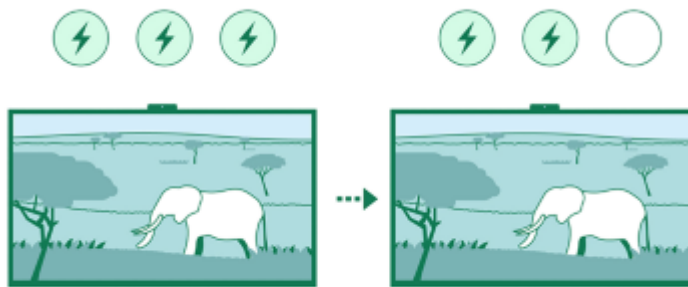

met 12%.

Behoud de helderheid. Bespaar energie.

Sensoren voor omgevingslicht optimaliseren de helderheid van je scherm voor je kamer. Doordat onze XR Backlight Master Drive de leds heel precies aanstuurt, zie jij levensechte beelden én bespaar je stroom.

Controleer je Eco Settings. Bekijk je stroomverbruik.

Wijzig makkelijk je Eco Settings, één voor één of alles tegelijk. Met Eco Dashboard 2 heb je alles op één plek en kun je zelfs je stroomverbruik controleren voor een optimale efficiëntie.

Gemaakt van gerecycled plastic

Gemaakt om duurzaam te zijn. Onze compacte eco-afstandsbediening bestaat voor ongeveer 80 uit gerecycled plastic.

Prachtige vormgeving. Duurzaam. Met minder nieuw plastic.

Het door Sony ontwikkelde SORPLAS™ gerecycled plastic wordt gebruikt voor onze tv's om de hoeveelheid nieuw plastic te verminderen met 60 en zo duurzaamheid te waarborgen. De optische onderdelen van deze tv zijn ook gemaakt van gerecyclede materialen en de verpakking bevat 48 minder plastic.

Minder verpakkingsmateriaal. Minder CO2.

Onze verpakking is 15 kleiner en 12 lichter. Dit zorgt voor een optimale efficiëntie van het transport en een vermindering van de CO2-uitstoot met wel 15.

One Slate. Stijlvol vanuit elke hoek.

Eén geheel. Ons One Slate-concept laat het scherm en de beeldrand fuseren tot één geheel, zodat je nauwelijks wordt afgeleid en optimaal kunt genieten.

Trillende afwerking. Geeft harmonie aan je huis.

Ontworpen met een vrijwel onzichtbare beeldrand. Het natuurlijk warme, vlekbestendige oppervlak sluit naadloos aan op je interieur, je muren en BRAVIA Theatre.