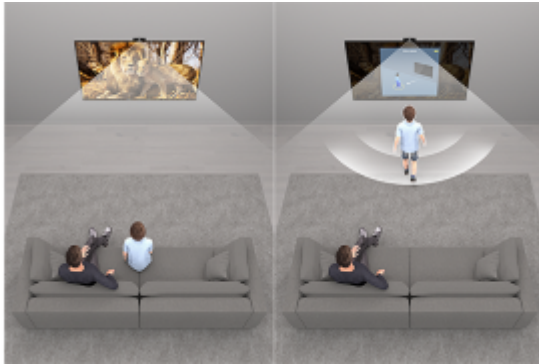

Nabijheidswaarschuwing

Houd uw kinderen uit de buurt. Met Proximity Alert kunt u een geschikte kijkaafstand voor uw kind instellen en wordt het gewaarschuwd als het te dicht bij de tv komt.

Een handige manier om uw tv te bedienen

Zo eenvoudig als een knip van uw vingers. Met gebarenbediening kunt u met eenvoudige gebaren van kanaal wisselen, het volume aanpassen en nog veel meer, zonder

afstandsbediening.

Voer videogesprekken op een groter scherm

Chat met vrienden en familie op het grote scherm door uw tv te koppelen aan een BRAVIA

Cam™.