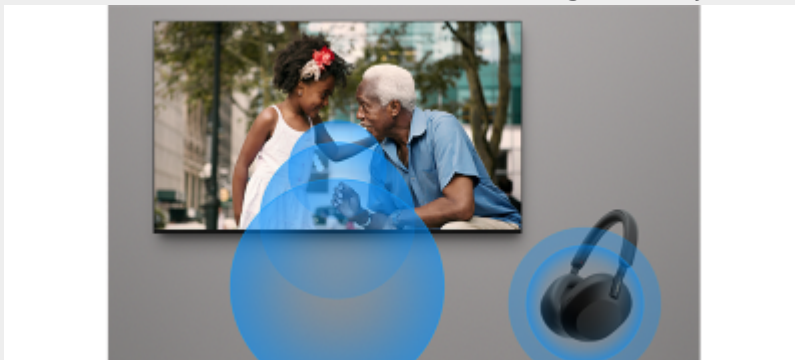

Ongeëvenaard surround-geluid van bovenaf met beam-tweeter

Geluid zonder grenzen. Onze beam-tweeter projecteert het geluid naar boven, zodat het plafond het reflecteert, en zorgt voor een luchteffect dat de indruk wekt dat het geluid van boven komt. Bovendien laat onze ingebouwde tweeter het frame trillen om meeslepend geluid

bepaalde Sony-hoofdtelefoons.

Bedien uw BRAVIA-thuisbioscoopstelsel moeiteloos

Bedien eenvoudig functies zoals het geluidsveld en het volume met de afstandsbediening van uw tv. Met een geïntegreerde gebruikersinterface worden de soundbar-instellingen automatisch weergegeven in het menu Snelle instellingen op BRAVIA-TV's.

Sony-app | BRAVIA Connect

Bedien BRAVIA-tv's en BRAVIA-thuisbioscoopstelsels vanaf uw smartphone. Met de BRAVIA Connect-app kunt u het volume en de instellingen wijzigen en zelfs uw instellingen controleren zonder dat u de afstandsbediening of het schermmenu hoeft te gebruiken.

HDMI-aansluiting. Eenvoudiger voor iedereen.

Geen HDMI-verbindingproblemen meer tussen je soundbar en je tv. Aanraakpunten op de ARC/ACS-terminal maken het voor iedereen gemakkelijk om verbinding te maken.