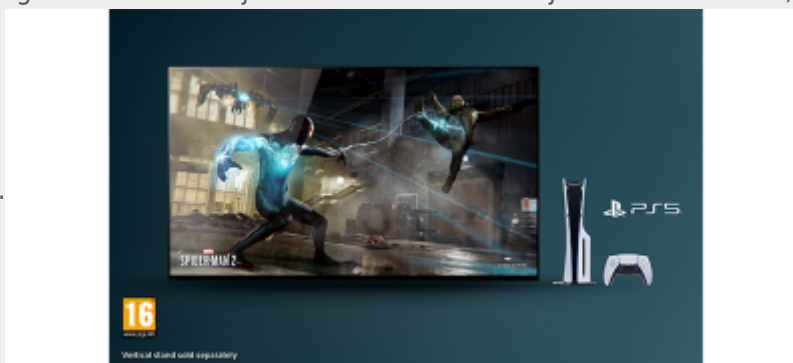

Perfect voor PlayStation®5

Dompel jezelf onder in het hart van de actie met BRAVIA. Adembenemende scènes, meeslepend geluid en exclusieve functies maken je favoriete games realistischer.