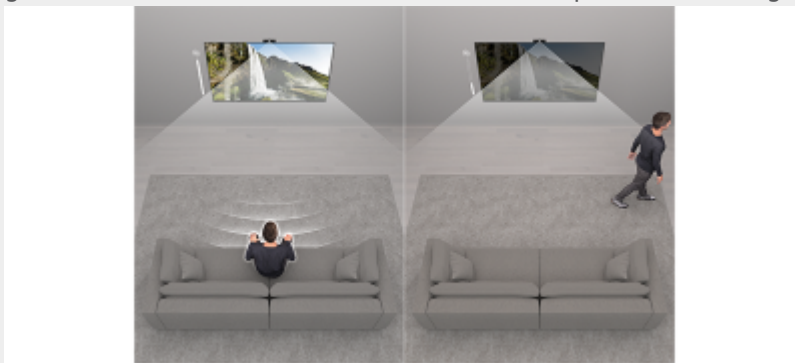

Automatische energiebesparing

Energiezuinig. Met BRAVIA Cam™ optimaliseert de automatische energiebesparingsmodus uw energieverbruik door het scherm automatisch te dimmen wanneer u niet voor de tv zit.