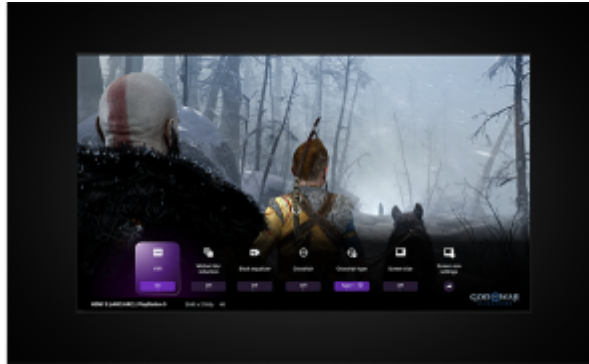

gemak en eenvoud.

Eén plek voor al uw game-instellingen

Het is nog nooit zo eenvoudig geweest om uw gamestatus, instellingen en ondersteuningsfuncties in te stellen. Alle essentiële functies zijn binnen handbereik voor extra

gemak en eenvoud.