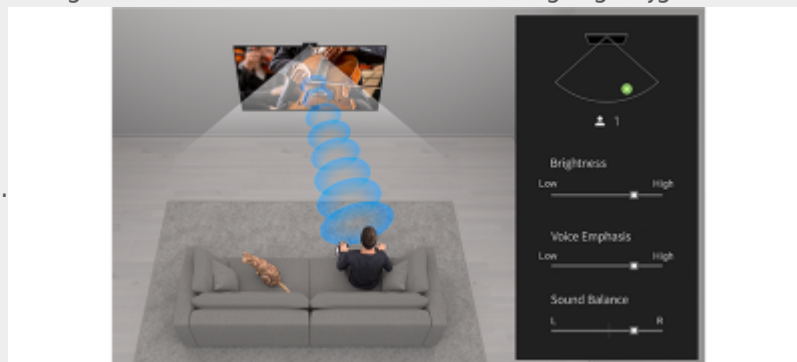

Altijd intuïtiever. Een moderne interface.

Navigeren was nog nooit zo eenvoudig. We hebben onze gebruikersinterface opnieuw ontworpen voor een soepeler gebruik. Uw invoer controleren en toegang krijgen tot de

instellingen is kinderspel.

De beste plaats. Waar je bent. Altijd.

Perfect beeld en geluid, waar u ook bent. Door uw locatie, de helderheid van uw omgeving en reflecties van omgevingslicht te detecteren, past BRAVIA Cam™ de helderheid, het contrast, de geluidsbalans en het volume aan om u een optimale ervaring te bieden, waar u ook bent.