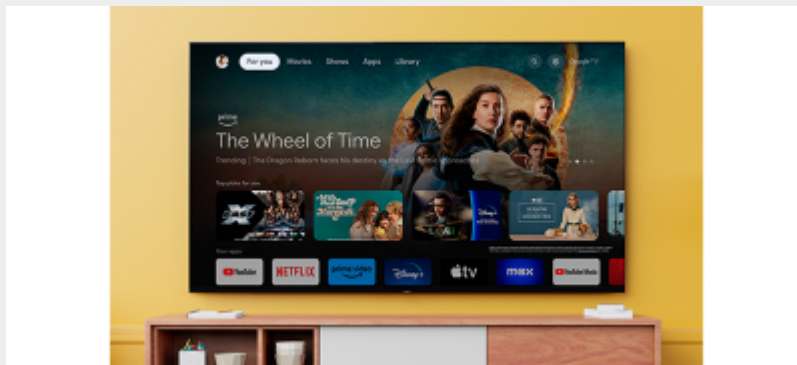

Minder verpakking. Minder CO2.

De verpakking is 15 keer kleiner en 12 lichter, waardoor het transport wordt geoptimaliseerd en de CO2-uitstoot met 15 wordt verminderd.