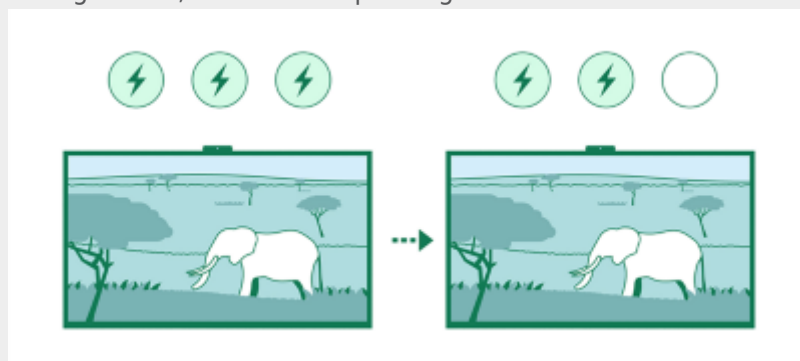

Behoud de helderheid. Energie besparen.

De helderheid van het scherm past zich aan uw kamer aan met behulp van een omgevingslichtsensor. Onze XR Backlight Master Drive-technologie bestuurt LED's nauwkeurig, waardoor u levensechte beelden krijgt en tegelijkertijd energie bespaart.