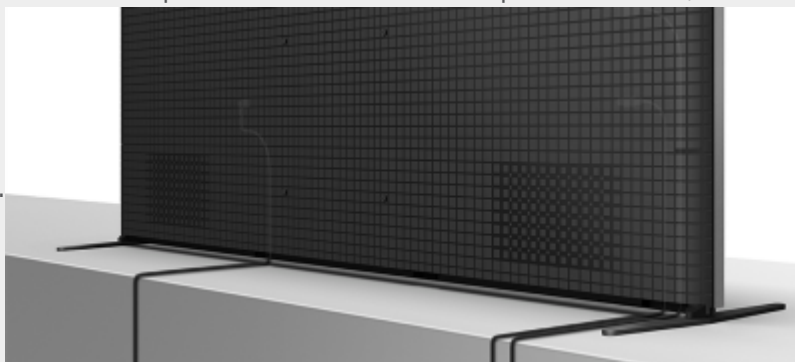

Zorgt voor een perfecte integratie van tv en soundbar, zonder dat de voet zichtbaar is. Zorgvuldig verborgen. Onze basis is een dunne, platte stalen plaat met een geborstelde metalen afwerking. Als je er een BRAVIA Home Cinema-systeem op plaatst, verdwijnt het vrijwel.

Een veelzijdige basis die zich aanpast aan jouw stijl

Absolute flexibiliteit. Met onze standaard met vier configuraties kunt u een buitenpositie, een binnenpositie voor kleinere planken of twee soundbar-posities kiezen, afhankelijk van uw

kijkvoorkeuren.

Elegant vanuit elke hoek

Geen lelijke kabels meer die rondslingeren op meubels. De achtercover en doorvoertules verbergen de kabels netjes voor een strak uiterlijk aan de voorkant, achterkant en zijkanten van

de tv.