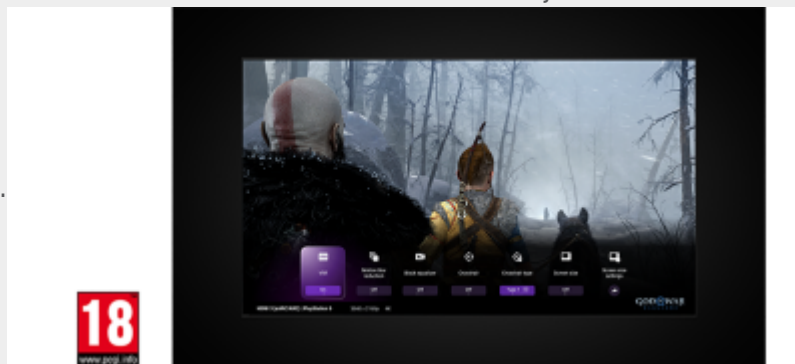

Eén plek voor al uw game-instellingen

Het is nog nooit zo eenvoudig geweest om uw gamestatus, instellingen en ondersteuningsfuncties in te stellen. Alle essentiële functies zijn binnen handbereik voor extra

gemak en eenvoud.