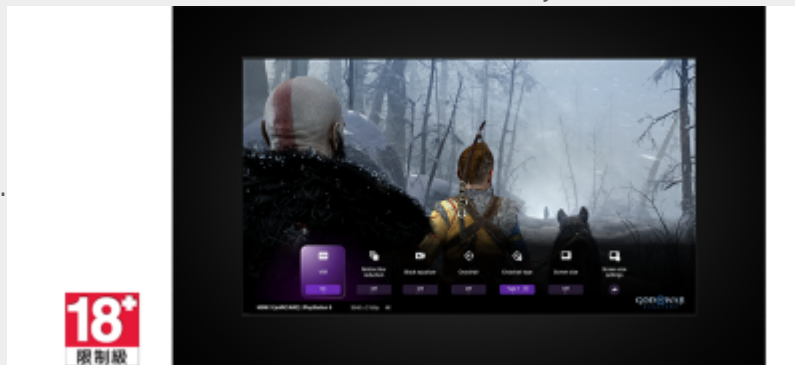

Eén plek voor al uw game-instellingen

Het is nog nooit zo eenvoudig geweest om uw gamestatus, instellingen en ondersteuningsfuncties in te stellen. Alle essentiële functies zijn binnen handbereik voor extra