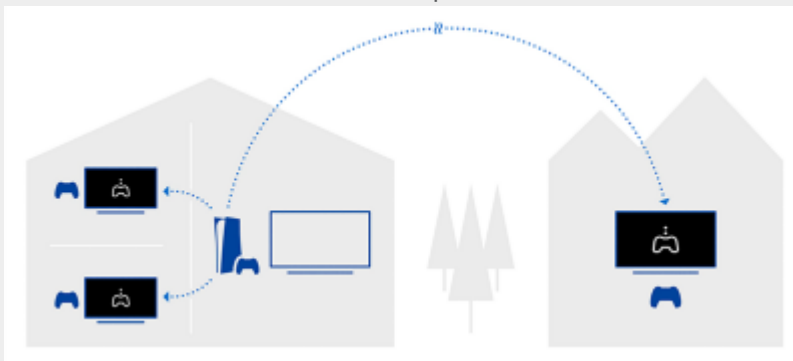

Stream PlayStation®-games naar uw BRAVIA-TV

Bedien uw PlayStation® op afstand, overal waar u een compatibele BRAVIA-TV hebt die met internet is verbonden. Met de PS Remote Play-app kun je je PS5® of PS4™ bedienen vanuit een andere kamer of zelfs vanuit het huis van een vriend.