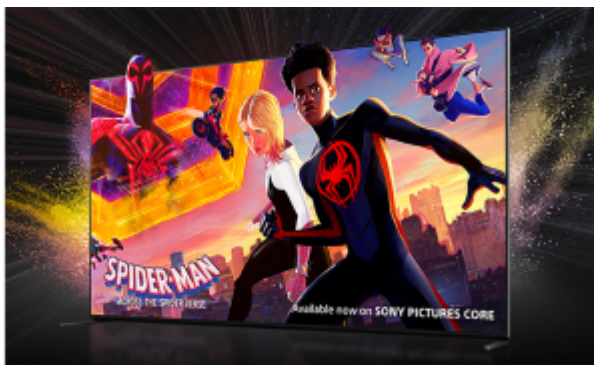

Geniet van een bioscoopervaring en gratis films op uw BRAVIA™-TV

De grootste films zijn binnen handbereik met SONY PICTURES CORE. Uw BRAVIA-TV bevat filmcredits, zodat u meteen de nieuwste releases kunt bekijken. Krijg tot 15 films en tot 24 maanden toegang tot een selectie van bijna 100 films, die regelmatig wordt bijgewerkt.