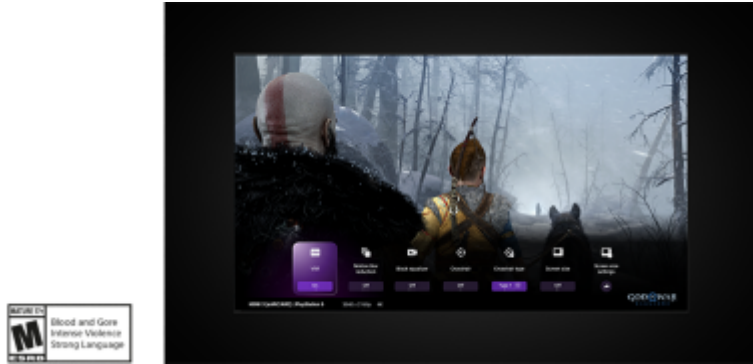

Eén plek voor al uw game-instellingen

Het is nog nooit zo eenvoudig geweest om uw gamestatus, instellingen en ondersteuningsfuncties in te stellen. Alle essentiële functies zijn binnen handbereik voor extra

gemak en eenvoud.