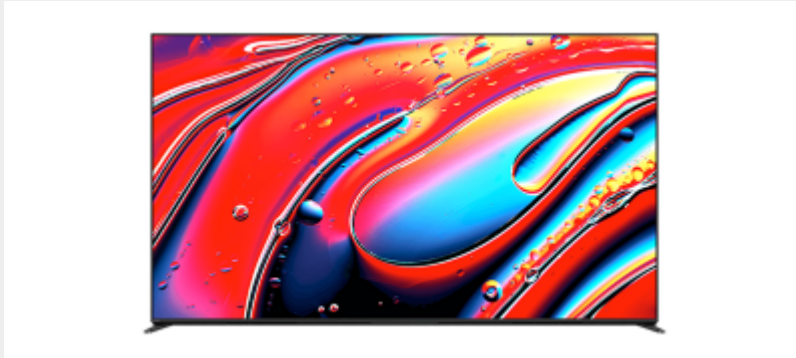

Monoliet. Perfectie vanuit elke hoek.

Volledig verenigd. Ons Monolith-concept combineert het scherm en het frame om afleiding te verminderen en uw ervaring te verbeteren. De metalen basis is naar binnen gebogen voor een

geweldige stijl vanuit elke hoek.