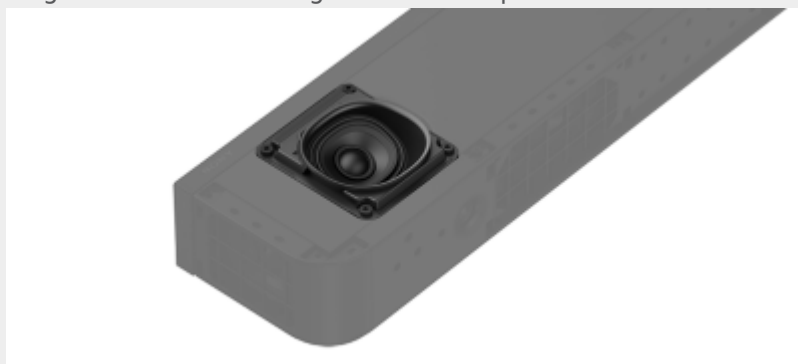

conséquence.

Nouveau haut-parleur à deux voies

Découvrez un son Surround ample et précis à partir d'une seule barre de son. La Bar 8 intègre un nouveau haut-parleur à deux voies avec des tweeters supplémentaires à l'avant et au centre, pour un son Surround plus large et une image sonore précise.

Quatre woofers aux basses puissantes

La Bar 8 compacte offre des basses extrêmement puissantes et percutantes grâce à quatre

woofers intégrés.

Haut-parleurs latéraux qui remplissent l'espace sonore

Les haut-parleurs latéraux réfléchissent un son large et directionnel contre les murs, pour une immersion dans toute la pièce et un divertissement grandiose. Le son ambiant reconnu par l'algorithme contribue également à amplifier le son.

Entendez le son comme s'il provenait du plafond

Le son diffusé par les haut-parleurs orientés vers le haut est réfléchi contre le plafond, pour une expérience sonore immersive provenant du haut. La technologie 360 Spatial Sound mapping crée des enceintes fantômes au plafond pour un son encore plus enveloppant.