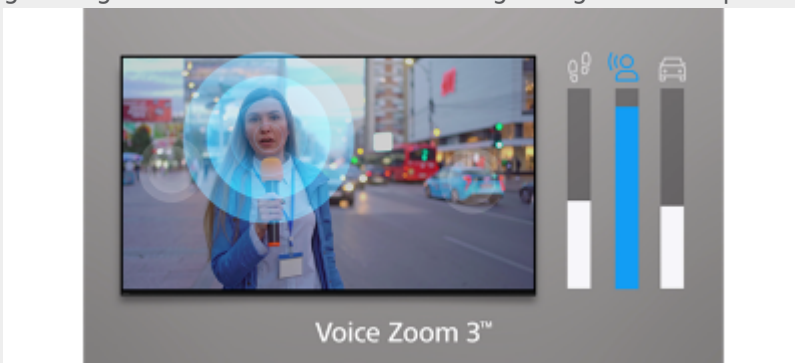

Snelle installatie

Sluit de Bar 8 eenvoudig aan, sluit hem via HDMI aan op uw tv en zet hem aan. Geniet met een lokaal netwerk, HDMI-ingang en HDMI-uitgang (eARC) van een unieke ruimtelijke surround

sound-ervaring.

Toegankelijk voor iedereen

Om de installatie van de soundbar door blinden of slechtzienden te vergemakkelijken, geven tastpunten een QR-code aankoppelen aan de BRAVIA Connect-app, die over een schermleesfunctie beschikt. Aanraakpunten op het achterpaneel geven de HDMI eARC-aansluiting aan voor aansluiting op een tv.

Kleine voetafdruk

Dankzij de meegeleverde afstandhouder kan de soundbar bovenop de tv-standaard worden geplaatst voor een harmonieuze en verfijnde stijl.

Perfekte harmonie tussen tv en soundbar

Beleef een echte bioscoopervaring. Dankzij de Acoustic Center Sync-functie kan de Bar 8 uw compatibele BRAVIA-TV als middenluidspreker gebruiken. Het geluid komt dus uit het scherm, geconfigureerd als onderdeel van een geïntegreerd luidsprekersysteem.