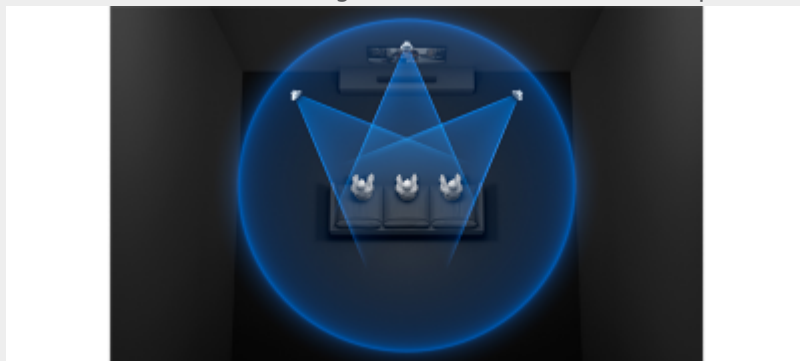

Omschrijving

Le son Surround ultime avec la technologie 360 Spatial Sound Mapping

Découvrez le summum du son Surround à domicile. La technologie 360 Spatial Sound Mapping crée cinq enceintes fantômes en face de vous. Elle réfléchit le son sur le plafond et les murs, créant un son Surround digne d'une salle de cinéma à partir d'une simple barre de son.