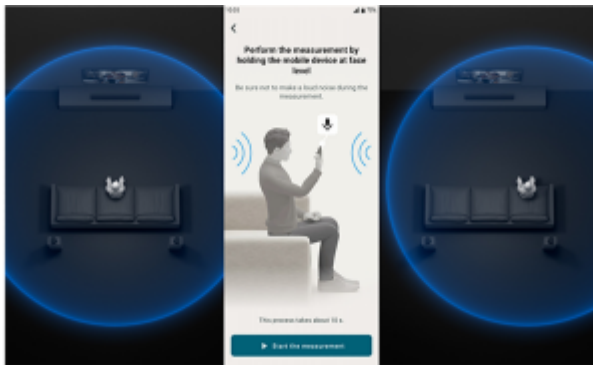

Vous êtes à la meilleure place

Profitez d'un son Surround exceptionnel, où que vous soyez dans la pièce. Il vous suffit d'effectuer un calibrage à l'aide de notre application pour smartphone, BRAVIA Connect. La BRAVIA Theatre Bar 8 détectera votre position dans la pièce et optimisera le son en

conséquence.