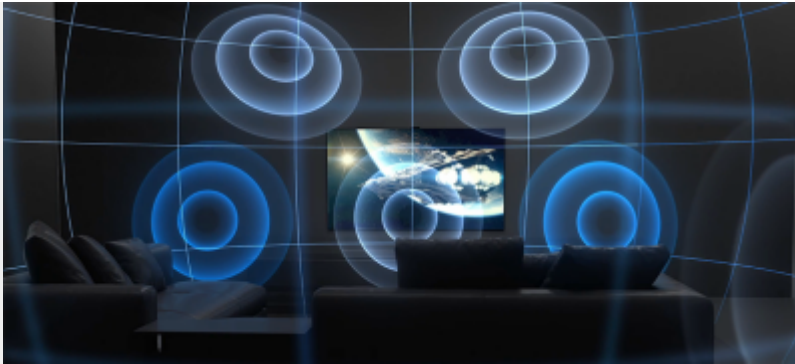

Découvrez le summum du son Surround à domicile. La technologie 360 Spatial Sound Mapping crée cinq enceintes fantômes en face de vous. Elle réfléchit le son sur le plafond et les murs, créant un son Surround digne d'une salle de cinéma à partir d'une simple barre de son.

Profitez d'un son Surround à portée plus large

L'expérience d'un son Surround immersif est désormais accessible à un plus grand nombre de personnes. En utilisant des enceintes fantômes, la technologie 360 Spatial Sound Mapping assure une couverture plus large que les systèmes Surround virtuels classiques.

Ajoutez un caisson de basses sans fil et des enceintes arrière pour un son exceptionnel plus riche

Pour compléter cette expérience cinéma, associez les enceintes arrière sans fil de Sony à un caisson de basses en option pour un son encore plus percutant.

Transformation d'un contenu stéréo en son Surround

Ce nouveau mélangeur ascendant de Sony restitue un son Surround riche, même à partir d'un contenu stéréo. Son algorithme innovant extrait et redistribue les objets audio individuels pour vous plonger dans un son 3D. Lors du mixage ascendant, la séparation audio optimisée par l'intelligence artificielle détecte les voix humaines et les rend plus nettes.